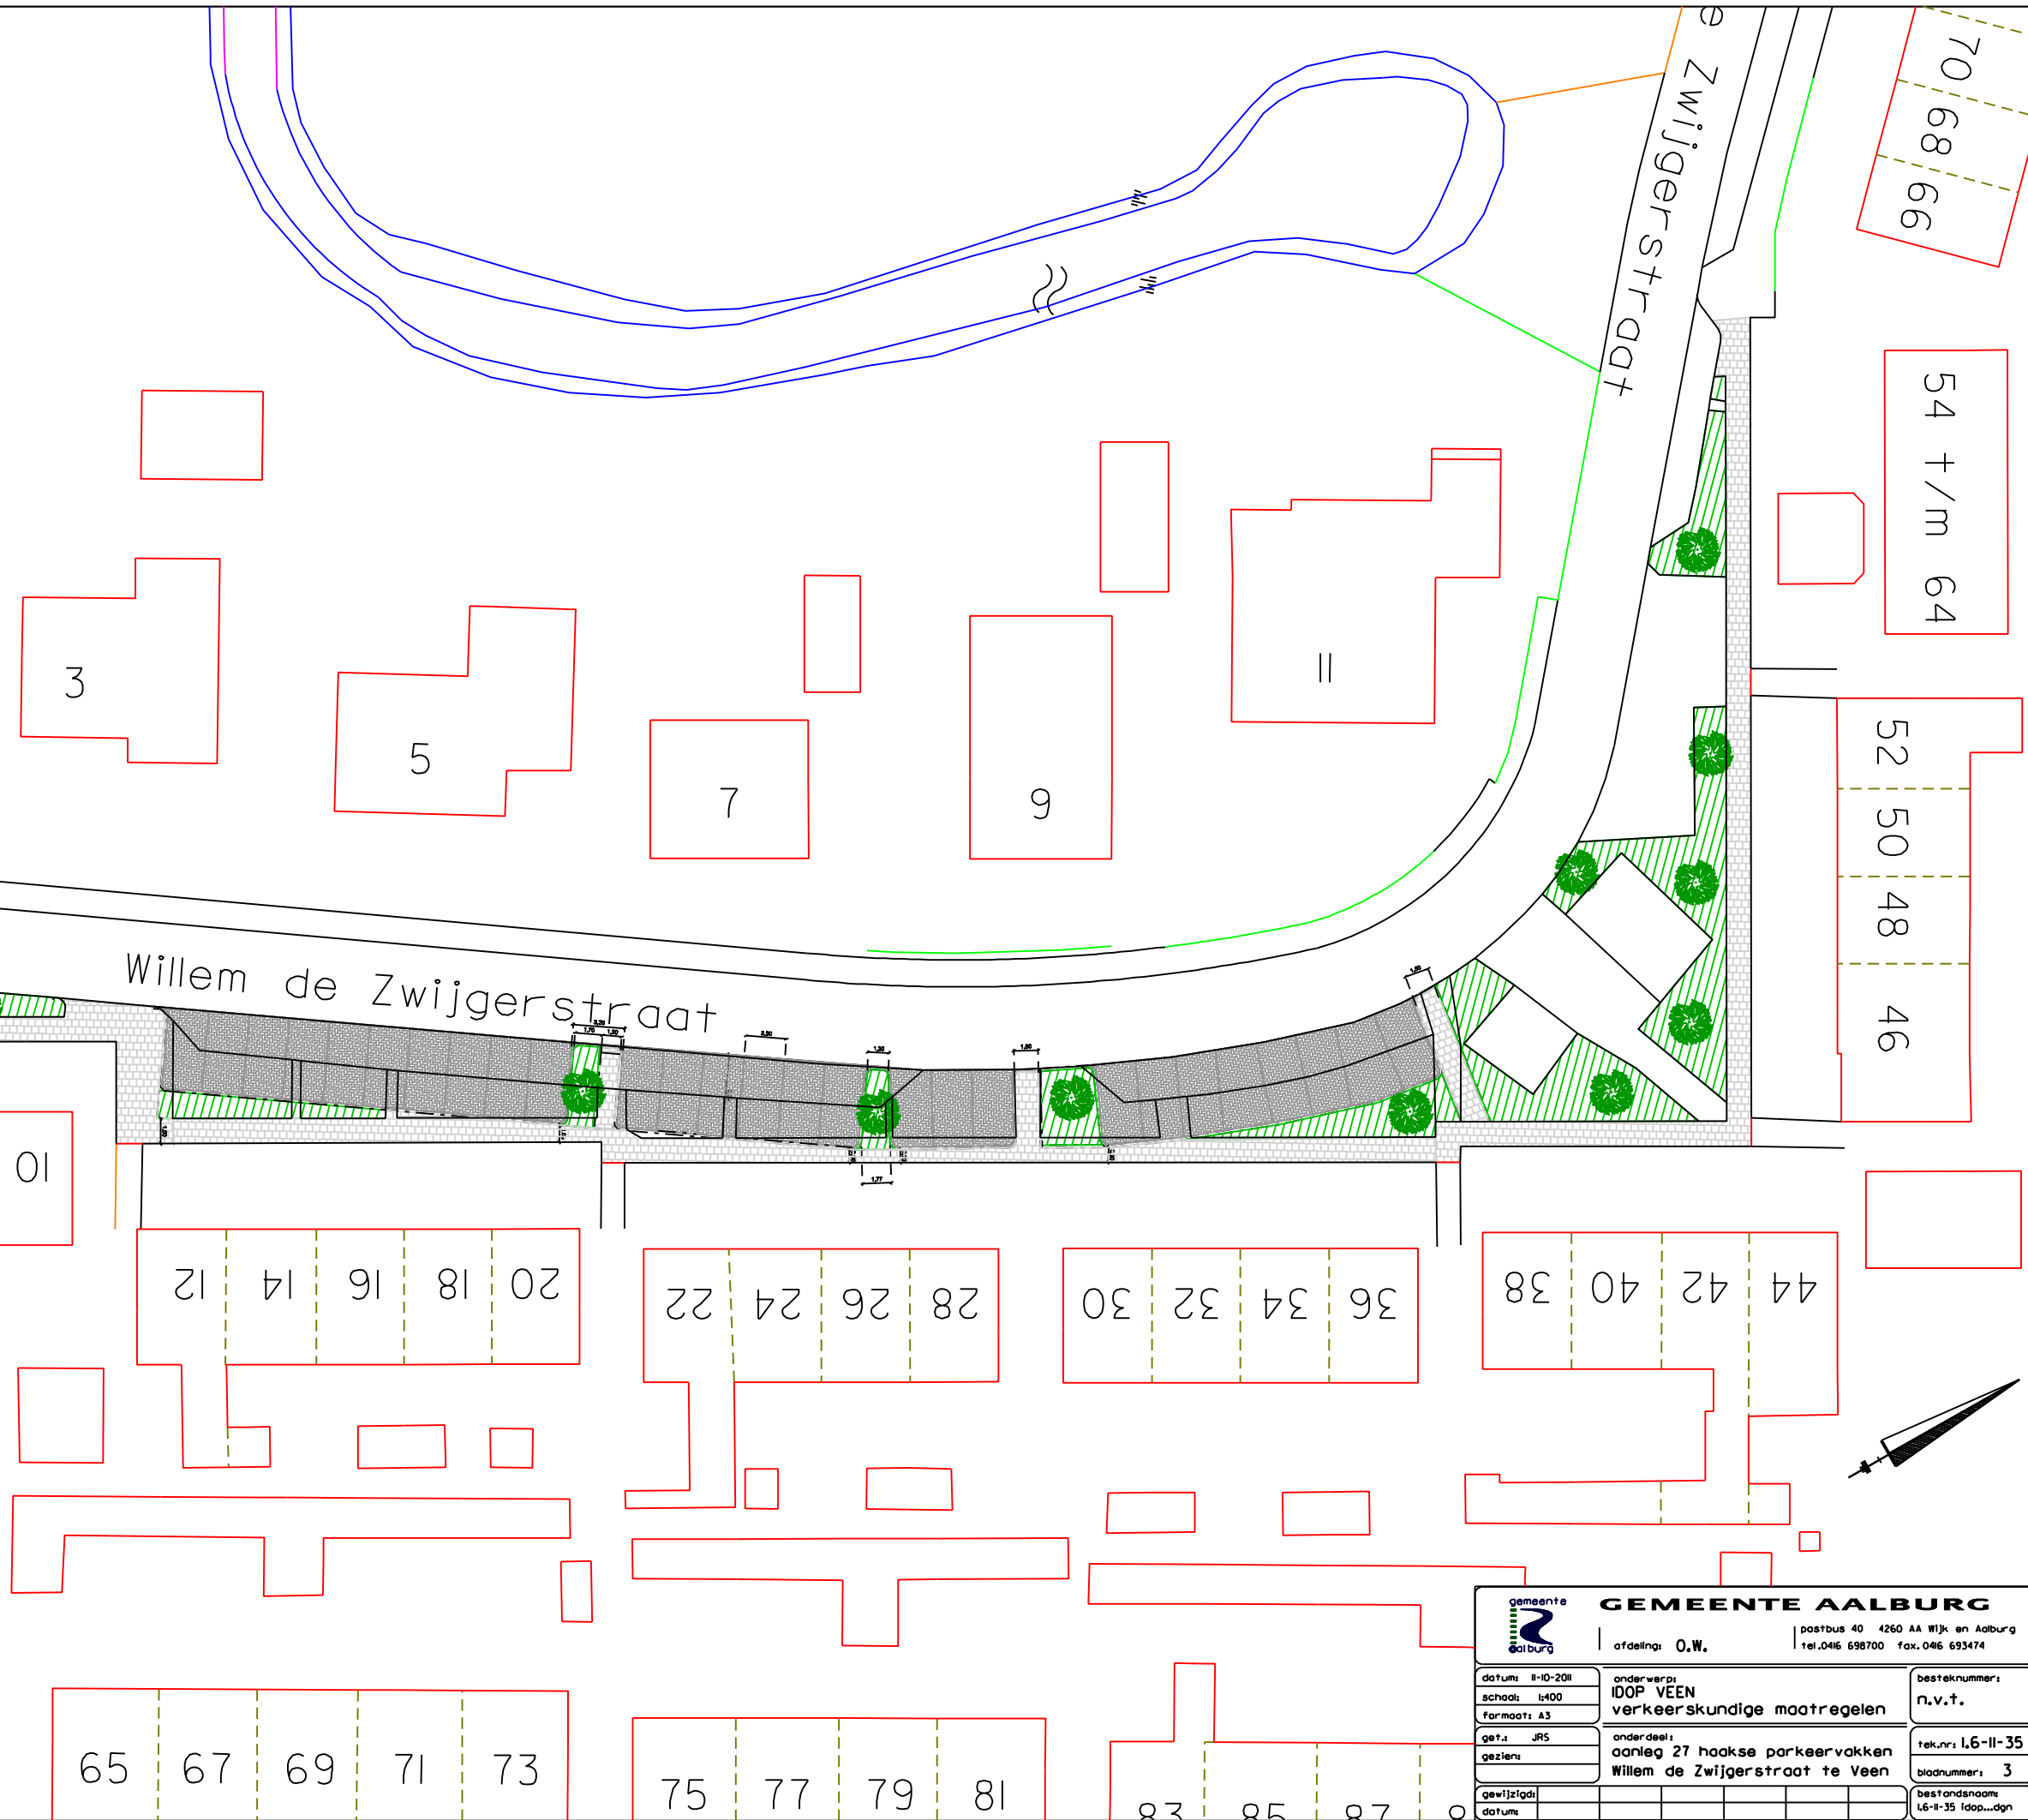

LEGENDA

-  te planten Amberboom
-  groen/plantvak
-  aanleg parkeervak
afm.ca. 2,50x5,00m
-  voetpad tegels 30x30cm

De Liquidambar Styraciflua 'Worplesdon' is dankbare cultivar die een smallere zuilvormige kroon heeft dan de gewone amberboom en daardoor makkelijker toe te passen in kleinere tuinen en smallere straten. Verder is het blad ook handvormig met scherp gepunte lobben en glanzend én zeer mooie rode herfsttinten. Dit is de enige variëteit die élk jaar deze mooie herfstverkleuring geeft, ongeacht de voorbije zomer.

Mussentien

Willem de Zwijgerstraat

e Zwijgerstraat

 GEMEENTE AALBURG postbus 40 4260 AA Wijk en Aalburg tel. 046 698700 fax. 046 693474		afdeling: O.W.
datum: 11-10-2011 schaal: 1:400 formaat: A3	onderwerp: IDOP VEEN verkeerskundige maatregelen	besteknummer: n.v.t.
get.: JRS gezien:	onderdeel: aanleg 27 haakse parkeervakken Willem de Zwijgerstraat te Veen	tek.nr.: I,6-II-35 bladnummer: 3
gewijzigd: datum:		bestandsnaam: I,6-II-35 Idop...dgn